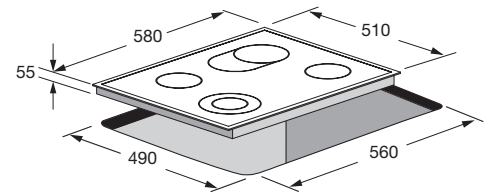

### Hob

- vitroceramic
- 2 zones da 145 mm
- 1 zone da 210-120 mm
- 1 zone ovale da 265-170 mm
- power indicator
- residual heat indicator light
- frontal control knobs
- timer
- child lock

250570Ft+Áfa