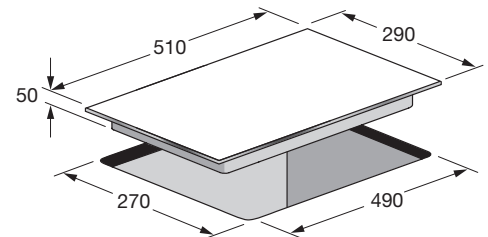

VENERE 30

Item code: 29250002

EAN Code: 8022389007724