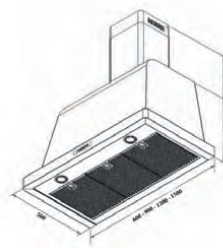

Hood

- halogen spotlights 2x20 Watt
- tangential motor 800 m³/h
- 3 suction speeds
- 3 metal grease filters
- 2 active carbon filters
- frontal control knobs
- remote control

370270Ft+Áfa
382870Ft+Áfa
496270Ft+Áfa

OPTIONAL:

Splashback

Available Dimensions (cm):

Dolcevita 60:	60x50	29200750	8022389013121
Dolcevita 90:	90x50	29200752	8022389010601
Dolcevita 120:	120x50	29200834	8022389018560
Dolcevita 150:	150x50	29200760	8022389018577