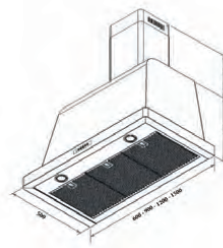

Hood

- halogen spotlights 2x20 Watt
- tangential motor 800 m³/h
- 3 suction speeds
- 3 metal grease filters
- 2 active carbon filters
- frontal control knobs
- remote control

370270Ft+Áfa
382870Ft+áfa
401770Ft+Áfa

OPTIONAL:

Splashback

Available Dimensions (cm):

Dolcevita 60:	60x50	29200757	8022389012889
Dolcevita 90:	90x50	29200751	8022389010595
Dolcevita 120:	120x50	29200833	8022389012896