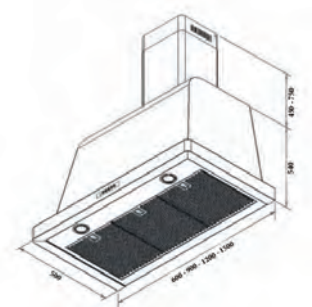

OPTIONAL:

- Splashback

Available Dimensions (cm):

DolceVita 60:	60x50	29200755	8022389014562
DolceVita 90:	90x50	29200754	8022389010625
DolceVita 120:	120x50	29200758	8022389012766

370270Ft+Áfa

382870Ft+Áfa

401770Ft+Áfa

CAN BE COMBINED WITH:

COFFEE MACHINE:	YRS66T	PAG 76
COMBI MICROWAVE OVEN:	FMRS66ME	PAG. 78
DISHWASHER:	STAINLESS STEEL	PAG. 79
REFRIGERATOR:	GFRS619/O	PAG. 81
HOOD:	DOLCEVITA INOX	PAG. 83