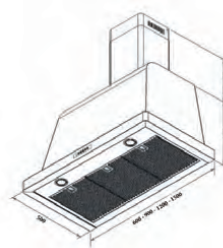

Hood

- halogen spotlights 2x20 Watt
- tangential motor 800 m³/h
- 3 suction speeds
- 3 metal grease filters
- 2 active carbon filters
- frontal control knobs
- remote control

370270Ft+Áfa
382870Ft+áfa
401770Ft+Áfa

OPTIONAL:

Splashback

Available Dimensions (cm):

Dolcevita 60:	60x50	29200755	8022389014562
Dolcevita 90:	90x50	29200754	8022389010625
Dolcevita 120:	120x50	29200758	8022389012766